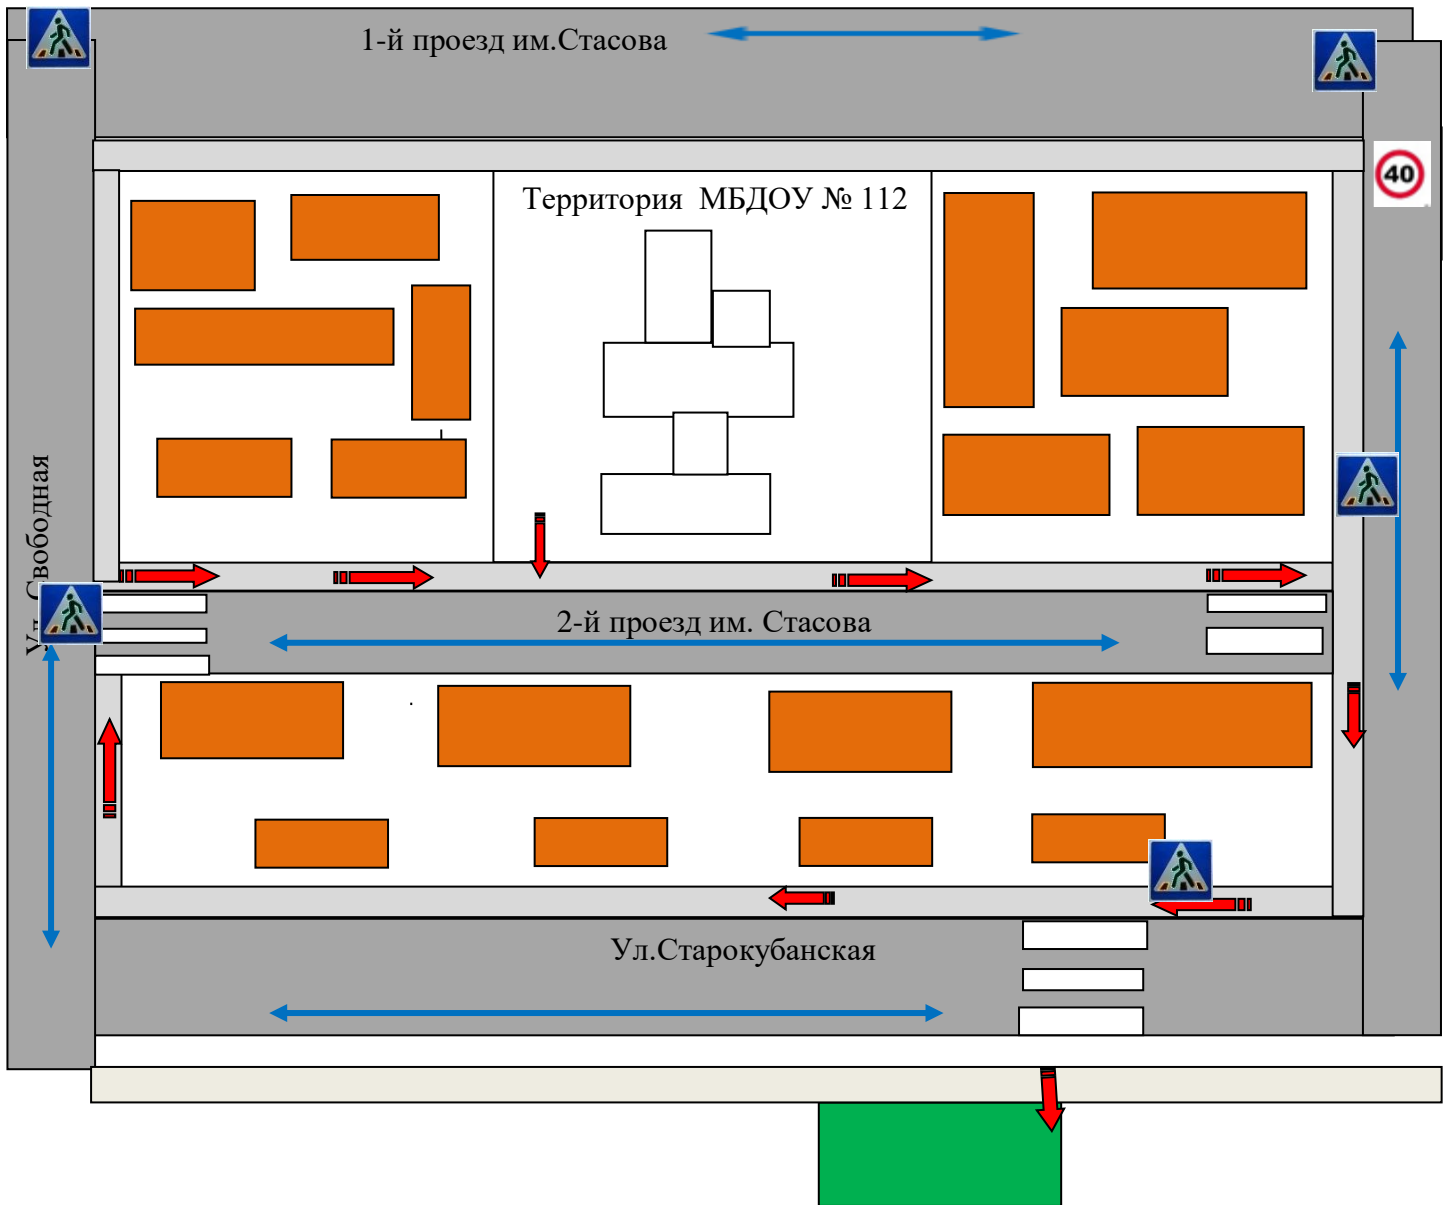

**Маршруты движения организованных групп детей от МБДОУ МО г.
Краснодар «Детский сад № 112»
к геронтологическому центру «Екатеринодар»**

- геронтологический центр
- проезжая часть
- направление движения автотранспорта
- тротуар
- пешеходный переход
- направление движения детей
- жилые дома