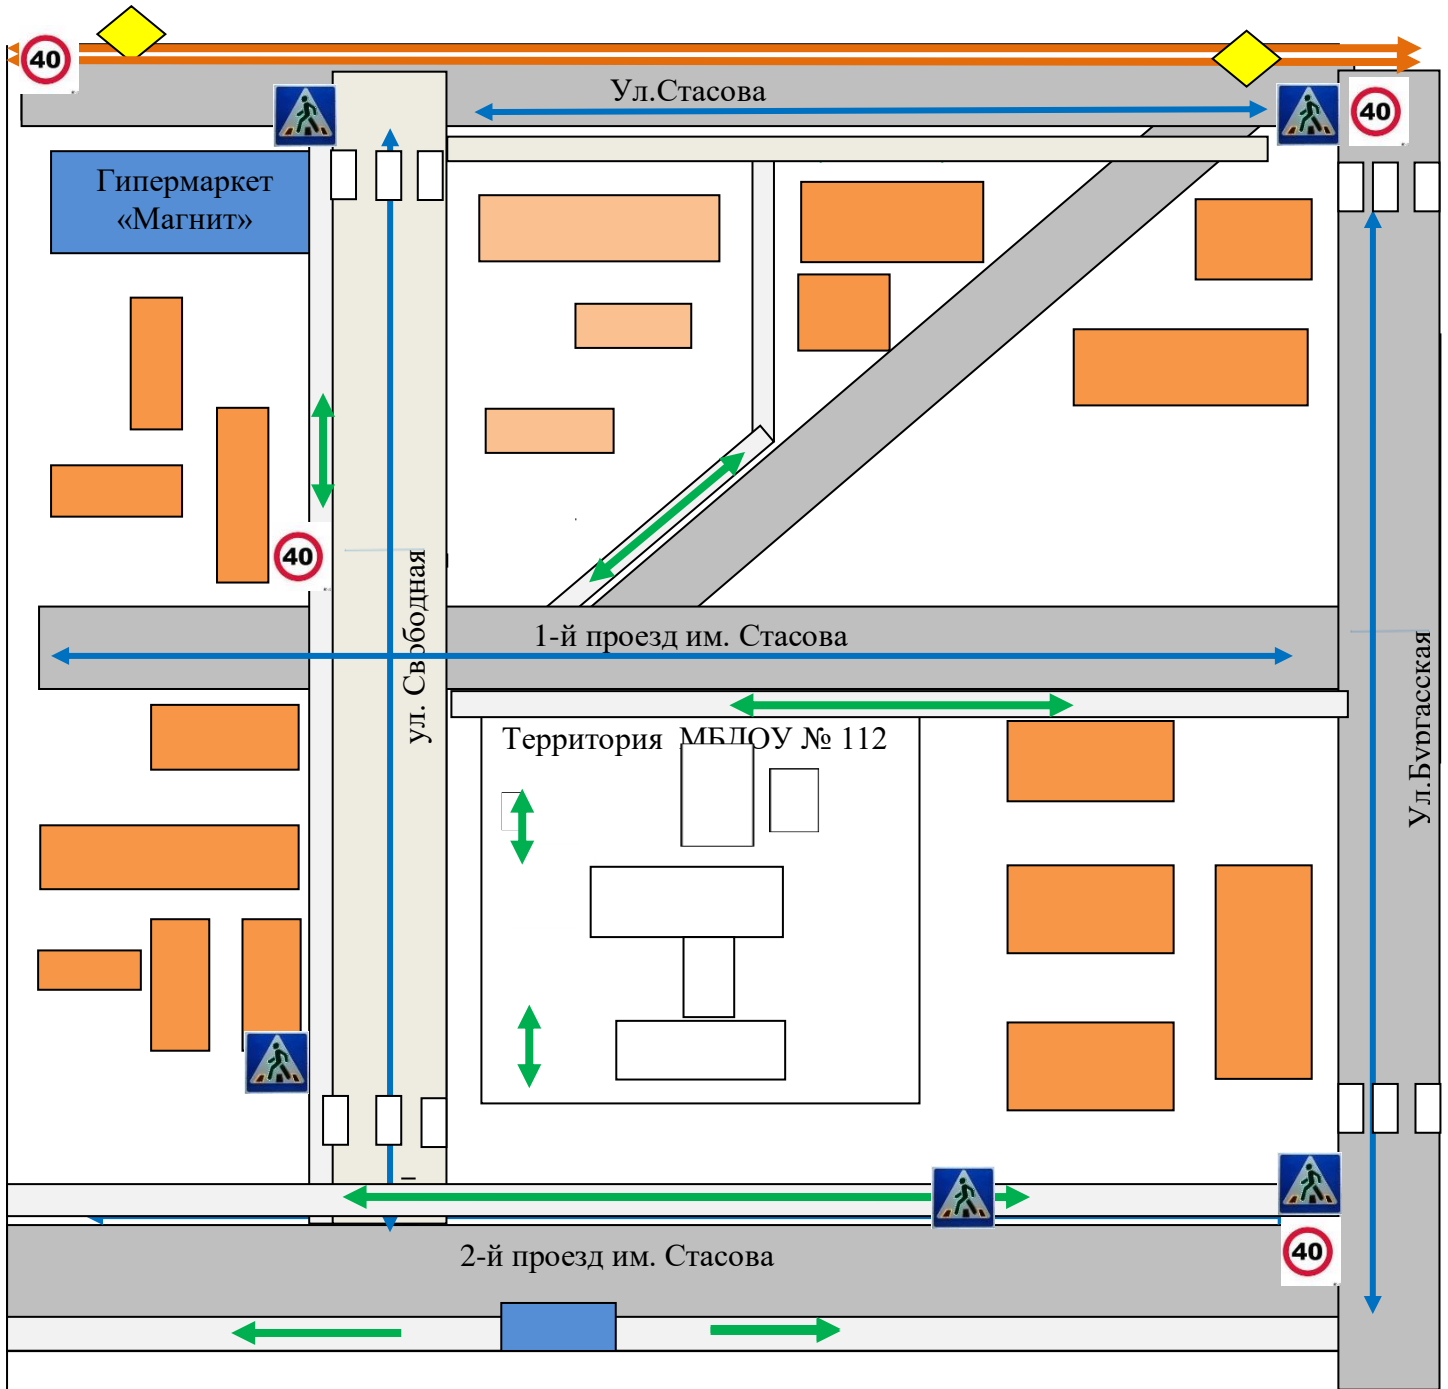

I. План-схемы образовательной организации

1. Район расположения образовательной организации, пути движения транспортных средств и детей (обучающихся)

- | | |
|--|--|
|  - проезжая часть |  - жилые дома |
|  - трамвайный путь |  - направление движения трамвая |
|  - трамвайная остановка |  - направление движения автотранспорта |
|  - тротуар |  - направление движения детей и родителей |
|  - магазин | |

2. Схема организации дорожного движения в непосредственной близости от образовательного учреждения с размещением соответствующих технических средств, маршруты движения детей и расположение парковочных мест

- | | | | |
|---|-------------------------------|---|---------------------------------------|
|  | - парк |  | - магазин |
|  | - проезжая часть |  | - жилые дома |
|  | - трамвайный путь |  | - направление движения трамвая |
|  | - трамвайная остановка |  | - направление движения автотранспорта |
|  | - тротуар |  | - пешеходный переход |
|  | - направление движения детей | | |
|  | - места посадки/высадки детей | | |

3. Пути движения транспортных средств к местам разгрузки/погрузки и рекомендуемые безопасные пути передвижения детей по территории образовательной организации

-  - здание МБДОУ
-  - территория МБДОУ
-  - ограждение территории (забор)
-  - въезд на территорию
-  - направление движения автотранспорта на территории
-  - направление движения детей и родителей по территории МБДОУ